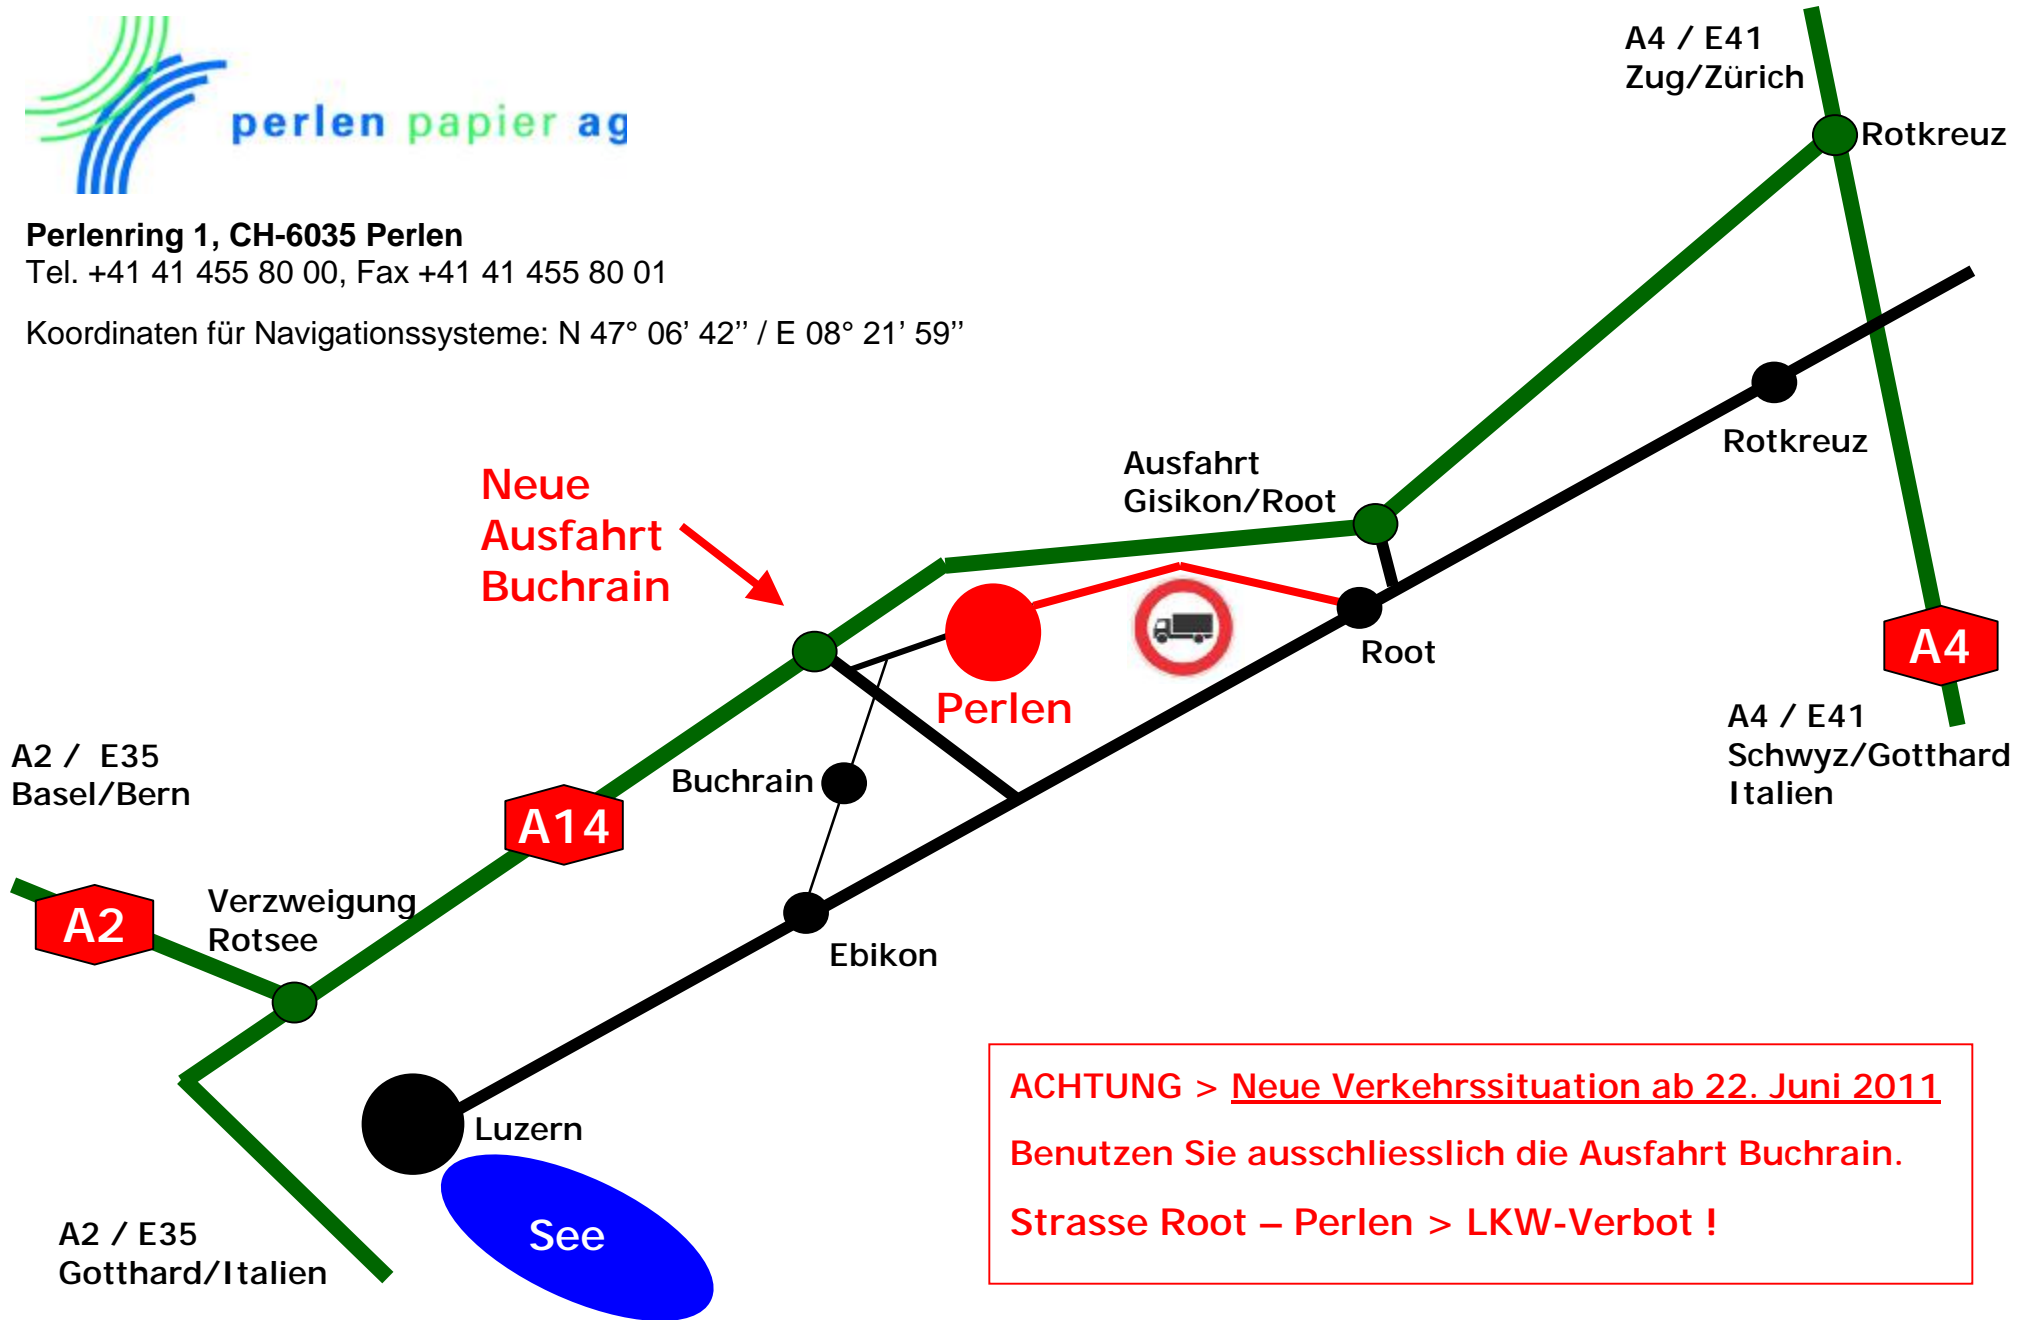

Perlenring 1, CH-6035 Perlen

Tel. +41 41 455 80 00, Fax +41 41 455 80 01

Koordinaten für Navigationssysteme: N 47° 06' 42" / E 08° 21' 59"

ACHTUNG > Neue Verkehrssituation ab 22. Juni 2011
Benutzen Sie ausschliesslich die Ausfahrt Buchrain.
Strasse Root – Perlen > LKW-Verbot !