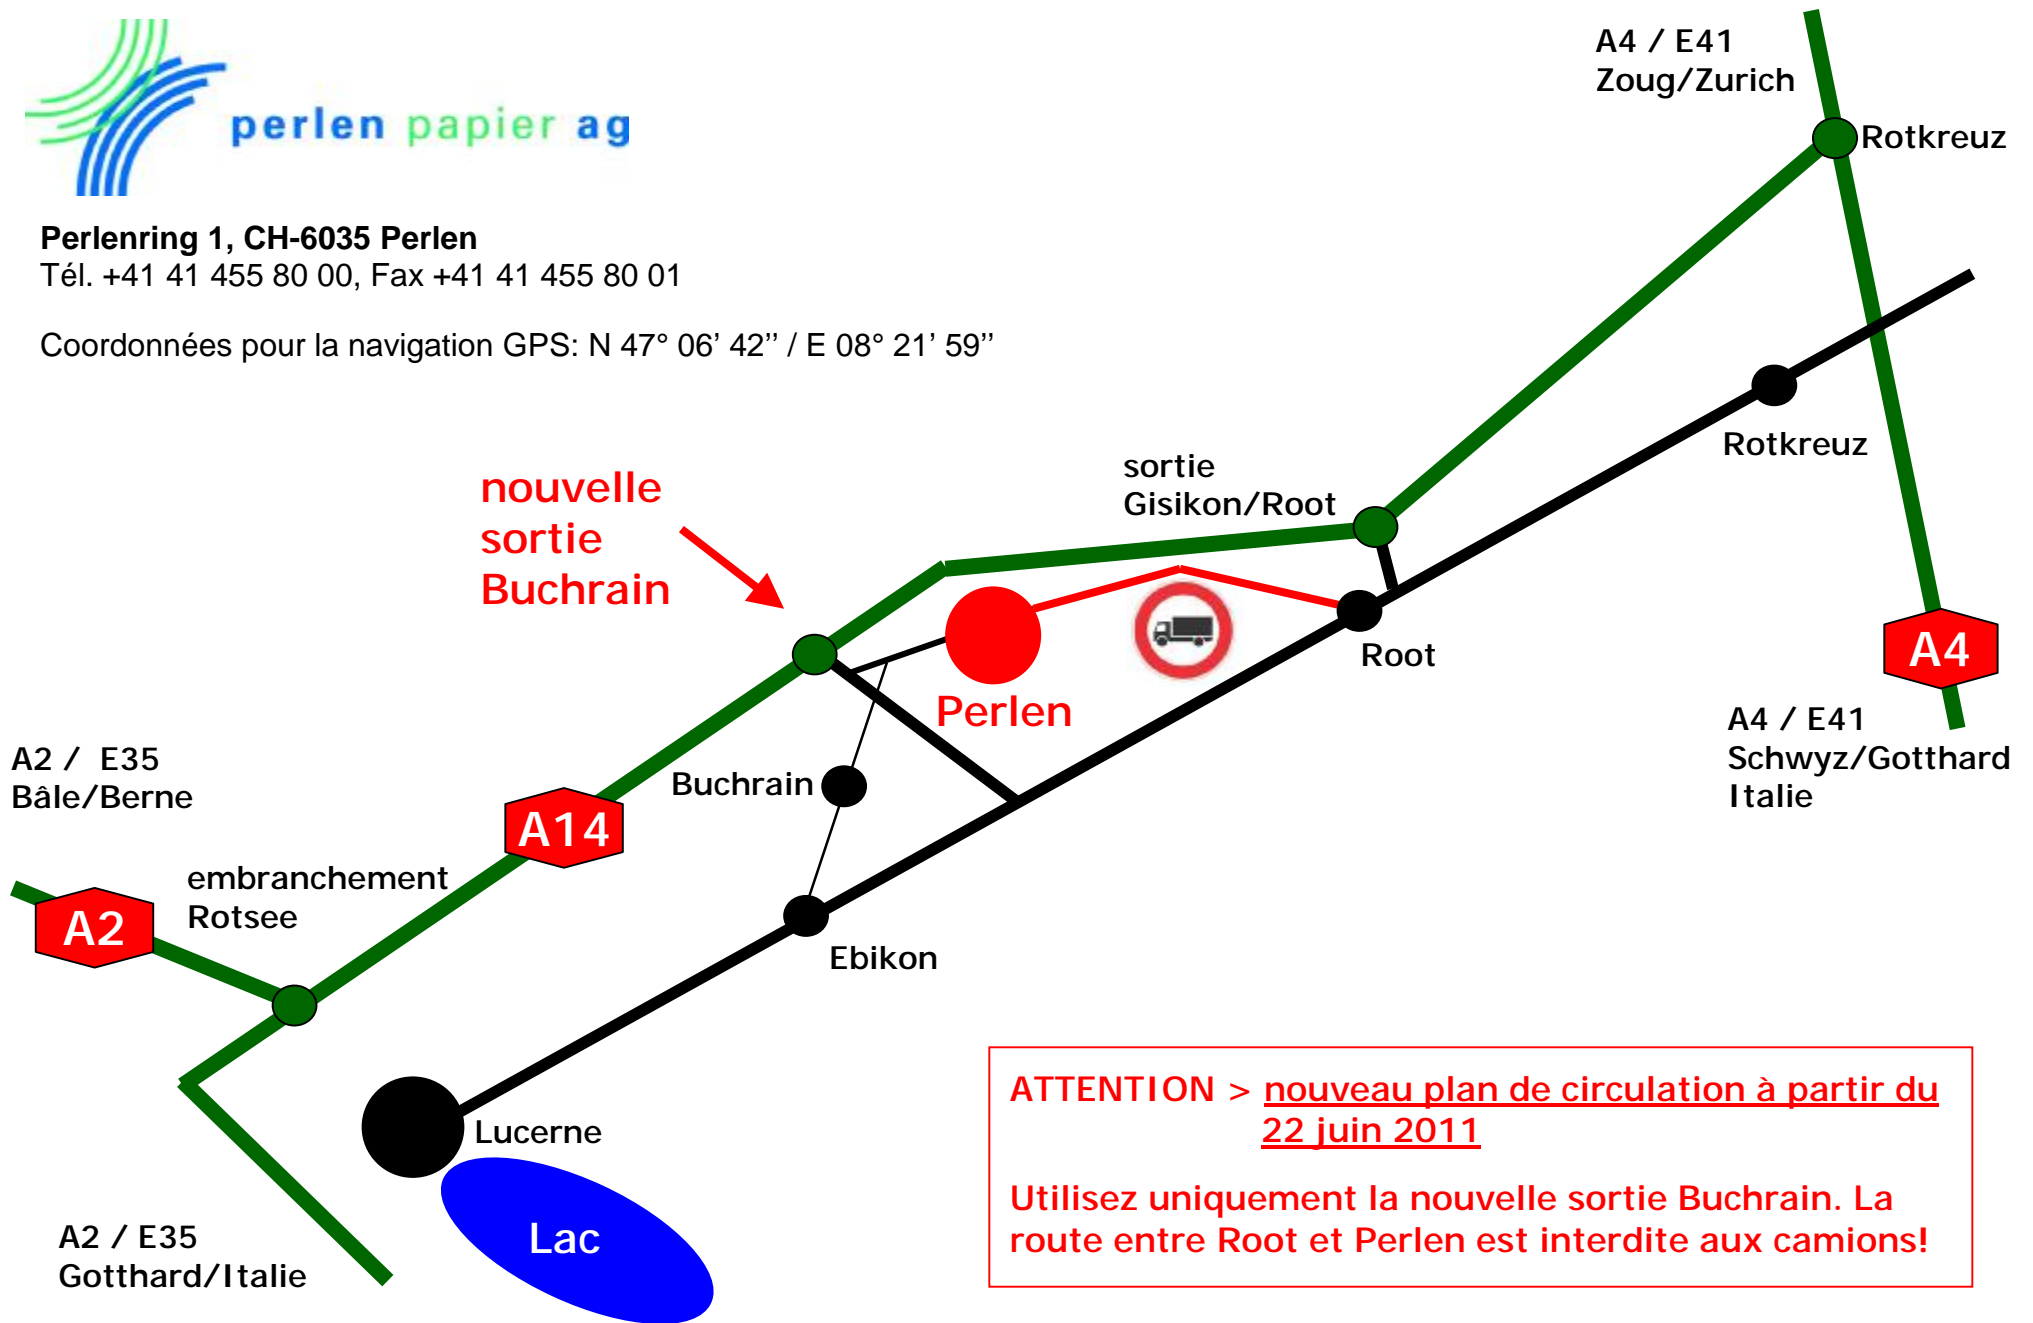

Perlenring 1, CH-6035 Perlen

Tél. +41 41 455 80 00, Fax +41 41 455 80 01

Coordonnées pour la navigation GPS: N 47° 06' 42" / E 08° 21' 59"

ATTENTION > nouveau plan de circulation à partir du 22 juin 2011

Utilisez uniquement la nouvelle sortie Buchrain. La route entre Root et Perlen est interdite aux camions!